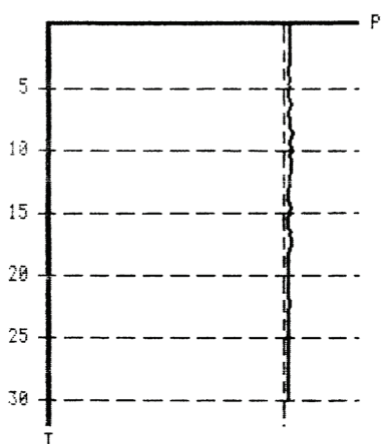

RP 1 Micro Plus è uno strumento dotato di molteplici funzionalità, può effettuare tutti i collaudi e/o verifiche richiesti dalle normative in ambito di impianti interni ed industriali Gas e Acqua.

Lo strumento, grazie ad una potente microprocessore svolge Automaticamente le prove secondo le norme vigenti, stampando su Carta Comune il relativo rapporto di prova.

Data/Ora: 30 GIU 99 18:26:10
Inizio collaudo: 159 mBar
Fine collaudo: 154 mBar
Matricola: A00299

COMUNE

INDIRIZZO

OPERATORE

PROTOCOLLO

RESPONSABILE

SPECIFICHE TECNICHE

SENSORI DI PRESSIONE

TIPO	PIEZORESISTIVO
Sensore 1	0 - 2 bar
Sensore 2	0 - 10 bar
Risoluzione	0,1 mbar
Sensore di Temperatura	-10 +50°C
Display	Grafico retroilluminato (128x64 dpi)
Stampante Integrata	Termica – 40 colonne
Alimentazione	Batterie Ricaricabili Litio
Certificazione	Conformità CE
Durata Collaudi	• Allacciam. Gas Aereo / Interrato 30 min • Rete Acqua / Gas 4 ore • Rete Acqua / Gas 24 ore

DOTAZIONE DI SERIE

- Strumento base
- Carica batterie 220V-12Vcc
- Sensore di temperatura
- Tubo di connessione con innesti rapidi
- Manuale Operativo in Italiano
- Borsa nylon per il trasporto
- Certificato di calibrazione

RP 1 Micro Plus
COLLAUDO IMPIANTI RETE GAS / ACQUA